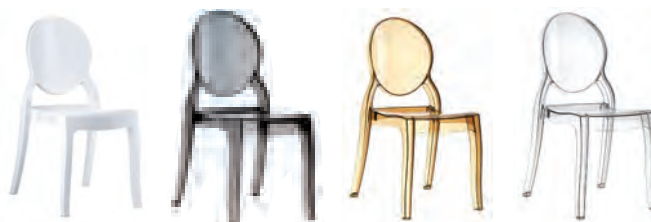

Chaise ELIZABETH

- Structure polypropelère
- Dim : 84 x 52 x 41 cm.
- Réf. : PC-1032
- Prix : 360.00